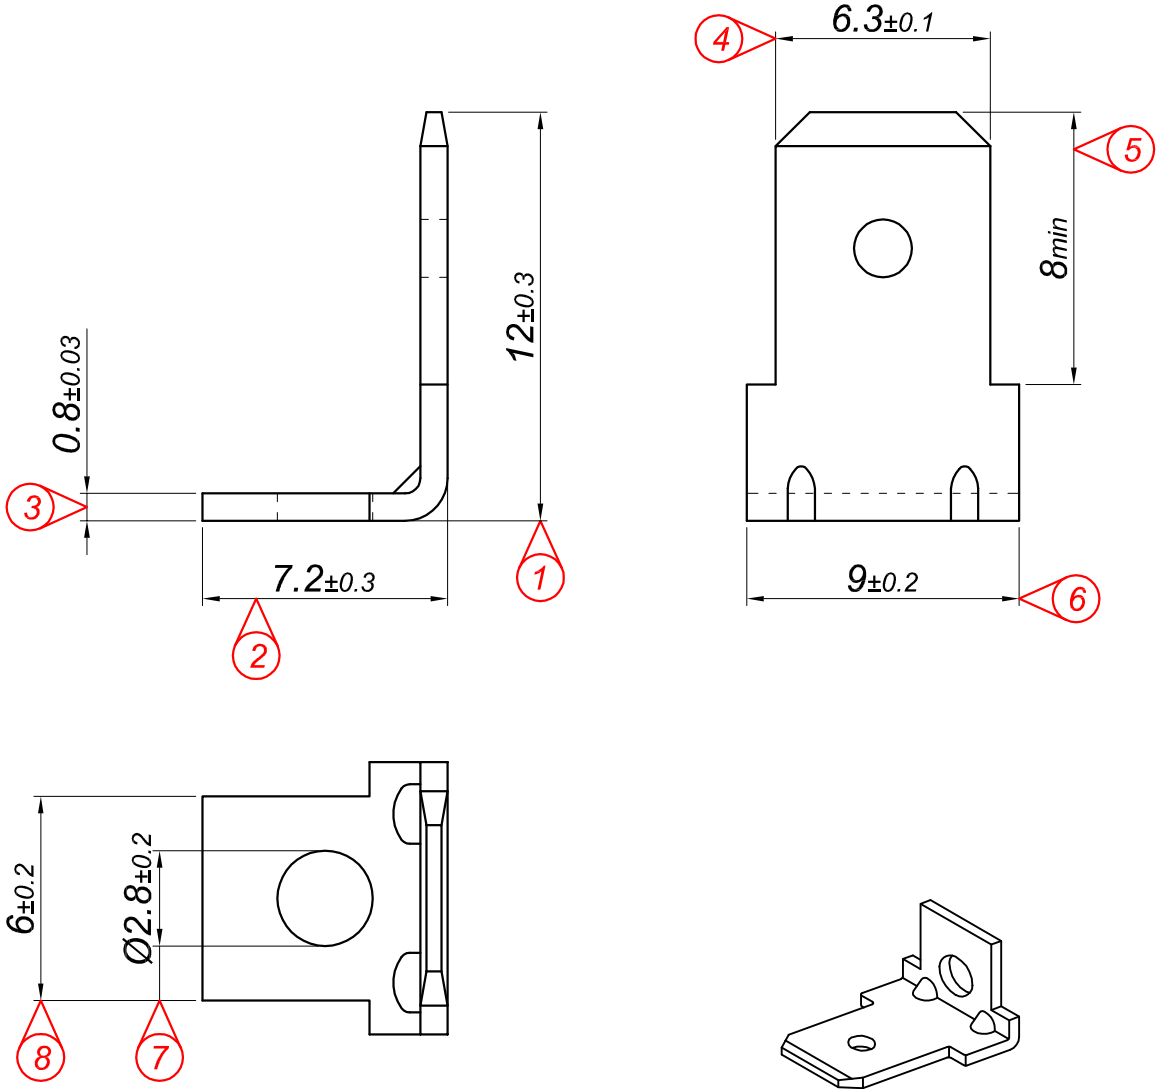

PARÇA KODU PART CODE	PARÇA ADI PART NAME	s ÖLÇÜSÜ (KALINLIK) s MEASURE (THICKNESS)	Malzeme Material	Kaplama / Coating		
				SN	AG	Nİ
TE 2326 DP	L ERKEK FİŞ Ø2.8 =DP=	-----	(CuZn30) Pirinç / Brass	-	-	-
TE 2326 DPK	L ERKEK FİŞ Ø2.8 =DPK=	-----	(CuZn30) Pirinç / Brass	+	-	-
TE 2326 DPN	L ERKEK FİŞ Ø2.8 =DPN=	-----	(CuZn30) Pirinç / Brass	-	-	+

Perspektif  
Perspective

Resim üzerinden ölçü almayınız  
do not measure on drawing

Tarih / Date	08.01.2013	İmza /Signature	Ölçek /Scale			
Çizen / Desing	M.Yağcı		5 / 1			
Onay / Approval	S.Gölcük		No		Değişiklik / Revision	Tarih/Date
	Parça Adı: Part Name	L ERKEK FİŞ Ø2.8			Parça Kodu: Part Code	TE 2326